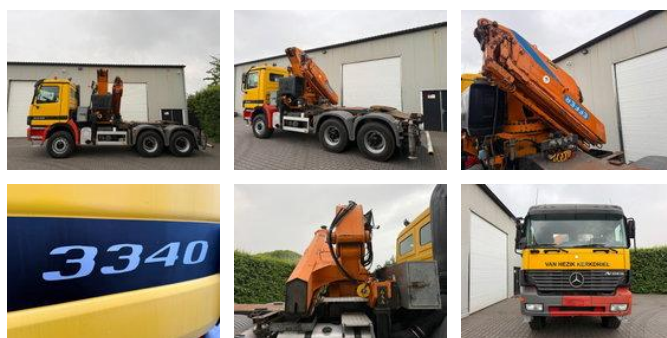

Mercedes-Benz Actros 6x6 Leaf-sprung manual transmission Effer 46TM Hub reduction

Algemene kenmerken

Merk	Mercedes-Benz
Model	Actros
Subcategorie	Standaard trekker
Bouwjaar	2001
Datum eerste registratie	21-05-2001
Conditie	Gebruikt
Brandstof	Diesel
Referentie	VH1080

Eigenschappen

Serienummer

WDB9541821K585681

Mercedes-Benz Actros 6x6 Leaf-sprung manual transmission Effer 46TM Hub reduction

Technische specificaties

Aantal assen	3
Asconfiguratie	6x6
Vermogen	400hp

Omschrijving