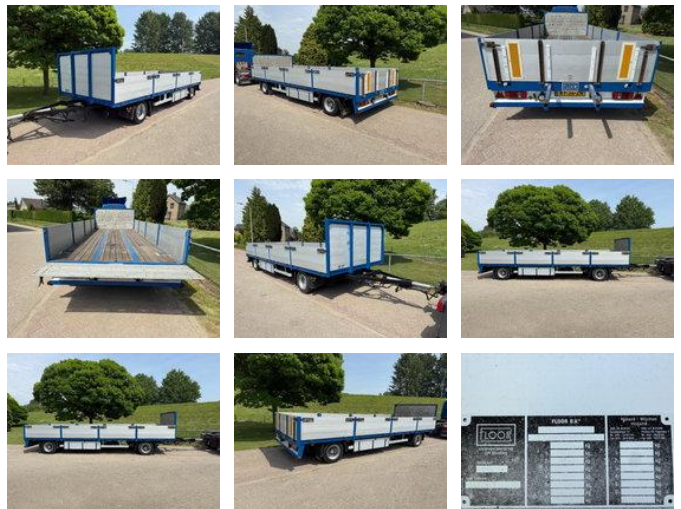

Floor schamelwagen schamelwagen 80 CM, Twistlocks, Top conditie, BPW Axle, Verstelbare dissel, Nieuwe APK

Algemene kenmerken

Merk	Floor
Subcategorie	Platte aanhanger
Kentekenplaat	WY-36-ZN
Bouwjaar	2000
Datum eerste registratie	12-07-2000
Conditie	Gebruikt
Algemene staat	Erg goed
Referentie	VH1095

Eigenschappen

Ledig gewicht	4.040kg
Laadvermogen	9.160kg
GVW	13.200kg
Breedte	255cm

Floor schamelwagen schamelwagen 80 CM, Twistlocks, Top conditie, BPW Axle, Verstelbare dissel, Nieuwe APK

Technische specificaties